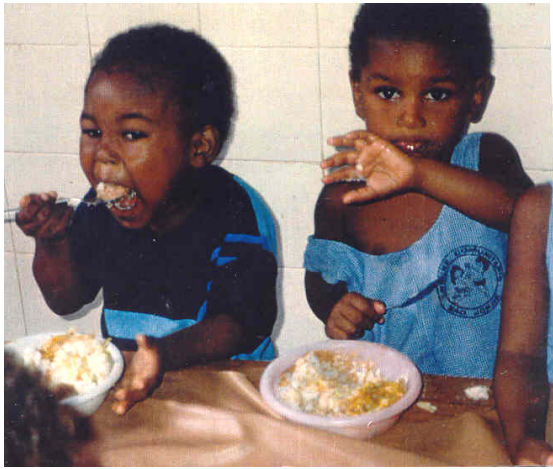

Fundação de Amigos Holandeses de Creches no Brasil

Dupontpein 3, 3817 DV Amersfoort, Holanda
☎ +31-334655953
stichting@kleutercentrabrazilie.nl

Conta bancária: 4467404
Inscrição Câmara de Comércio 41197964
Número fiscal ANBI 8156.19.431
www.kleutercentrabrazilie.nl

Dupontplein 3, 3817 DV Amersfoort
☎ 033-4655953
stichting@kleutercentrabrazilie.nl

Diretoria

A.J.M. Lemoine-v.d. Bosch
M.P.M. Husmann-van der Ree
C.A.L. Kamp
A. Lensink-Leoni
B.G.C. van der Ree
L.E. Bollinger-Bijvoet

www.kleutercentrabrazilie.nl